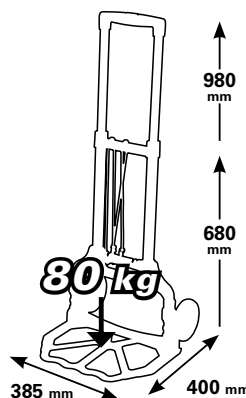

RIBIMEX®
garden & tools