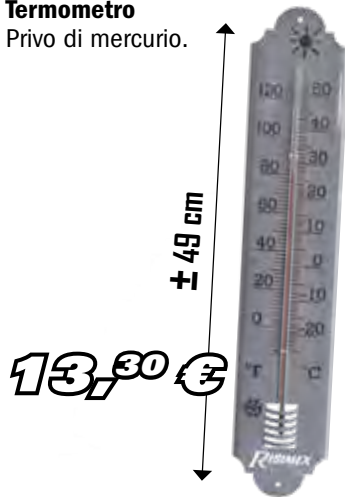

PRTHERM - **Rif 6148**
Termometro
Privo di mercurio.