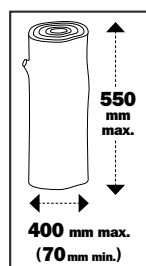

72,40 €

PRICPB - Rif 5434
Cavalletto taglia
legna
 H lavoro: 81 cm.
 Portata: 150 kg.

46,00 €

PREHLS71T/VEN - Rif 7139
Spaccalegna elettrico
7 tonnellate
 230 V - 50 Hz.
 3000 W.

1095,00 €

7t

NEW

PRRE080 - **Rif 5443**
Recuperatore d'acqua
per grondaia
 Ø 80 mm.
8,50 €